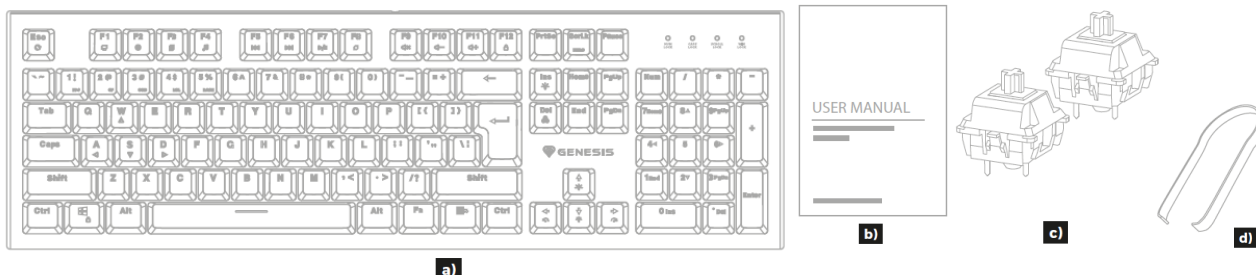

Ръководство на потребителя за жична механична гейминг клавиатура Genesis Thor 303 RGB

I. Включено в комплекта:

II. Изисквания:

PC или съвместимо устройство с USB порт.

III. Инсталиране:

- Свържете кабела към свободен USB порт на компютъра, при първо включване изчакайте около 15 секунди, докато драйверите напълно се инсталират.
- Клавиатурата има софтуер, който ви позволява да задавате разширени функции, които трябва да изтеглите от нашия уебсайт www.genesis-zone.com.
- Отворете инсталационната папка и след това щракнете двукратно върху иконата setup.exe.
- Следвайте указанията за инсталиране на софтуера.
- Когато инсталацията приключи успешно, иконата на софтуера ще се покаже в лентата със задачите. Кликнете двукратно на иконата, за да видите интерфейса с настройките.

IV. Подмяна на превключвателите:

- Изключете клавиатурата от захранването.
- Свалете капачката на клавиша, като я издърпате вертикално нагоре.
- Поставете металната скоба под корпуса на превключвателя на мястото, посочено на снимката.
- Докато притискате раменете на скобата към превключвателя, едновременно я дръпнете вертикално нагоре.
- Поставете резервния превключвател вертикално в отворите на печатната платка и деликатно го натиснете.
- Поставете капачката на ключа и свържете клавиатурата към компютъра.